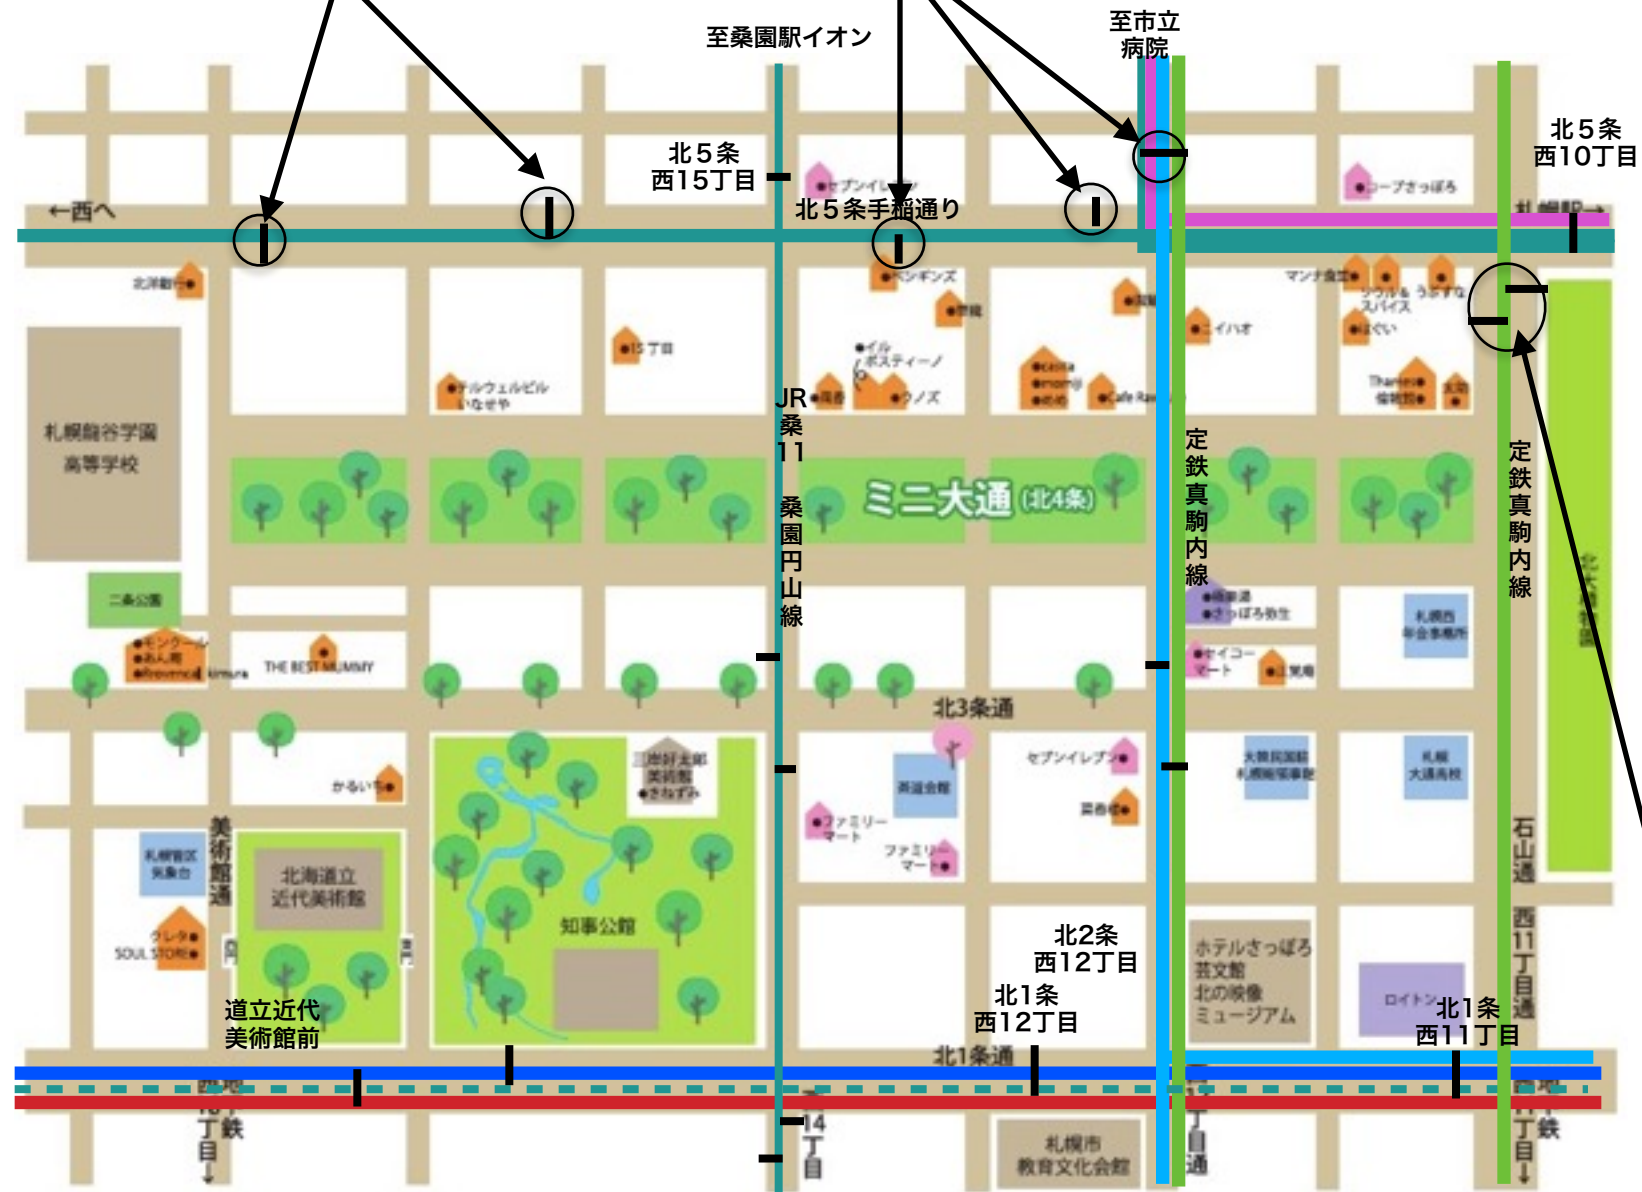

北5条西13丁目バス停

- 札幌駅行き
- JR桑園発寒線[52] 琴似工業高⇨桑園駅⇨札幌駅
 - 中央北桑園線[西51] 地下鉄北24条駅⇨札幌駅
 - 中央新川八軒線[西71] 琴似工業高から桑園駅⇨札幌駅

- 地下鉄大通駅行き
- JR南新川線[37] 北25条西15丁目⇨市立病院⇨大通西4丁目
 - JR北7条線[31] 地下鉄琴似駅前⇨市立病院⇨大通西4丁目

- 真駒内本町行き
- 定鉄真駒内線[南4] 市立病院⇨石山通り⇨真駒内南町4丁目

北5条西17丁目バス停

- 札幌駅行き
- JR北5条線[58] 琴似営業所⇨札幌駅
 - JR北5条線[54] 長生園⇨札幌駅

北5条西11丁目バス停

- 真駒内本町行き
- 定鉄真駒内線[南64] 札幌駅北口⇨南34条西11丁目⇨真駒内駅