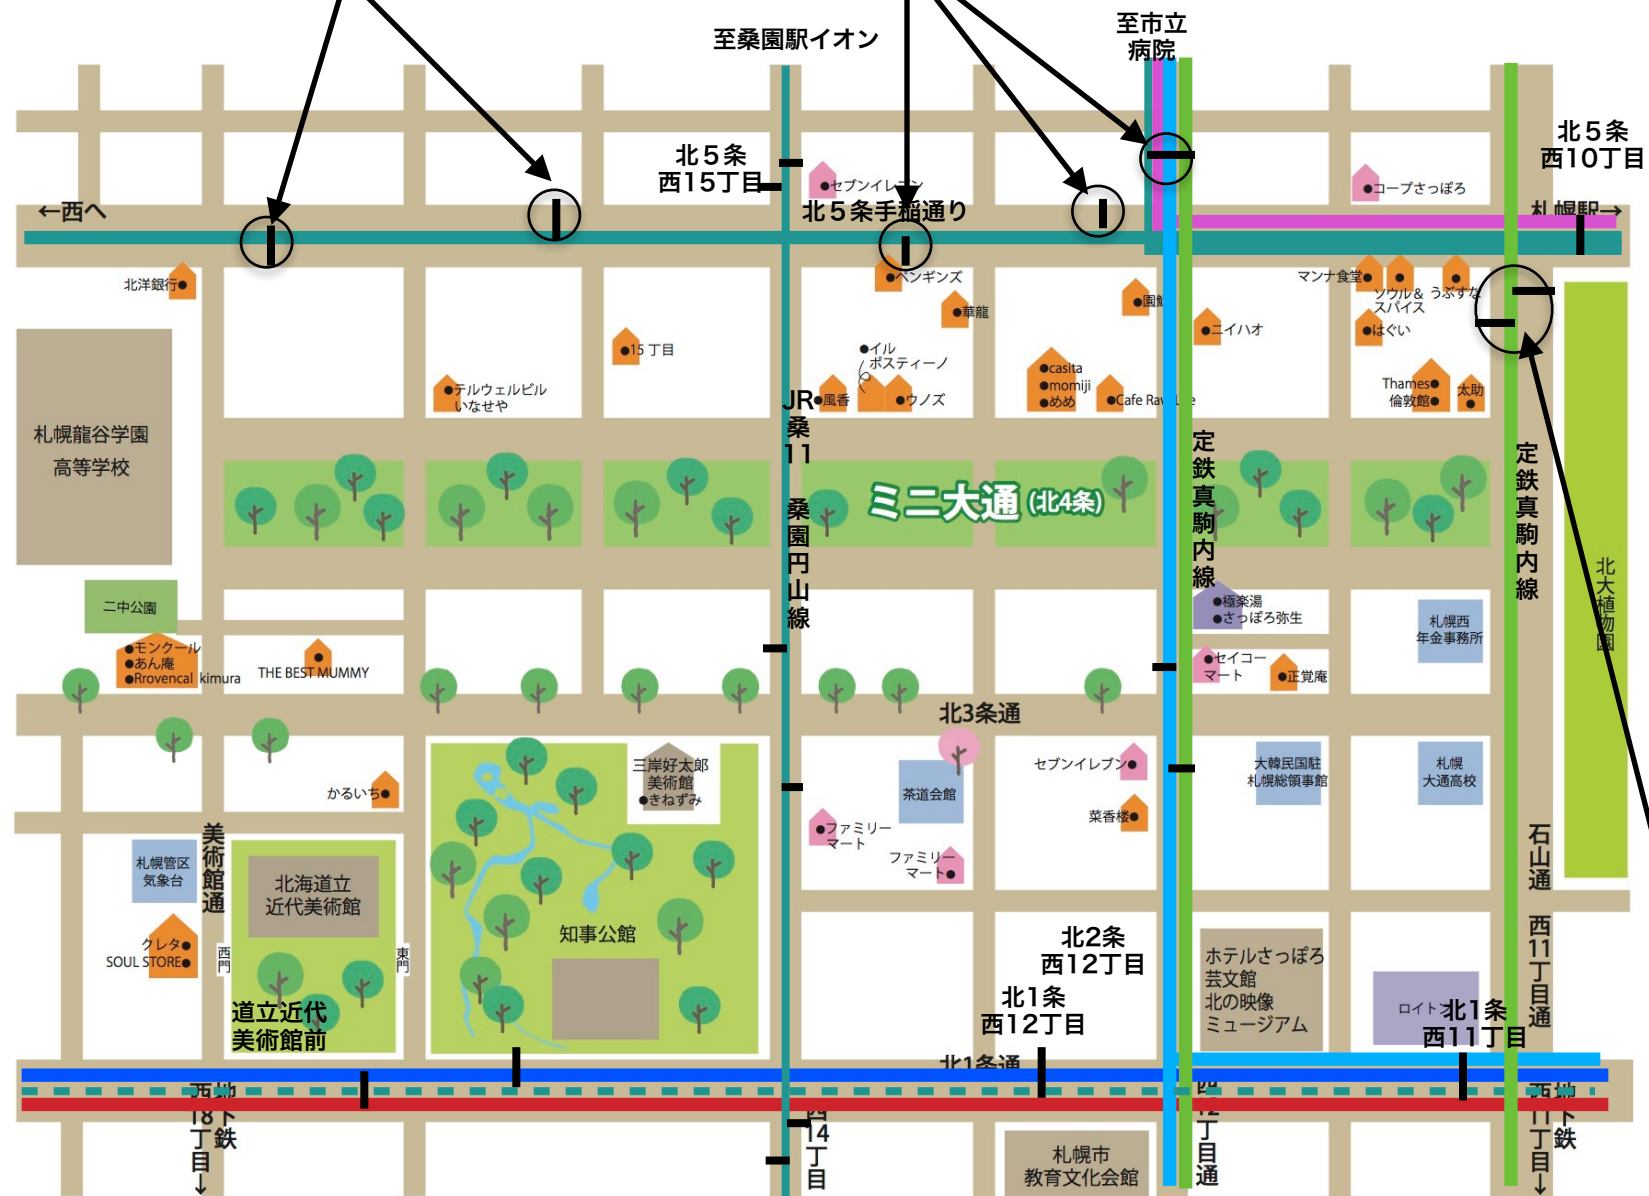

北5条西13丁目バス停

札幌駅行き
 ● JR桑園発寒線[52] 琴似工業高⇨桑園駅⇨札幌駅
 ● 中央北桑園線[西51] 地下鉄北24条駅⇨札幌駅
 ● 中央新川八軒線[西71] 琴似工業高から桑園駅⇨札幌駅

地下鉄大通駅行き
 ● JR南新川線[37] 北25条西15丁目⇨市立病院⇨大通西4丁目
 ● JR北7条線[31] 地下鉄琴似駅前⇨市立病院⇨大通西4丁目

真駒内本町行き
 ● 定鉄真駒内線[南4] 市立病院⇨石山通り⇨真駒内南町4丁目

北5条西17丁目バス停

札幌駅行き
 ● JR北5条線[58] 琴似営業所⇨札幌駅
 ● JR北5条線[54] 長生園⇨札幌駅

北5条西11丁目バス停

真駒内本町行き
 ● 定鉄真駒内線[南64] 札幌駅北口⇨南34条西11丁目⇨真駒内駅